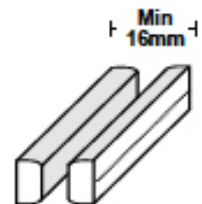

TYPES DE CARRELAGES

Multiver vous propose différents choix de carrelages ; le rectangulaire, le dos-à-dos, le georgien, l'intercalaire et le tubulaire. Multiver en possède plusieurs en stock, mais certains ne sont offerts que sur demande. Veuillez donc svp vous référer aux pages suivantes afin de connaître les carrelages offerts soit en stock, soit sur demande. Veuillez noter que cette liste est sujette à changements, et ce, sans préavis. Pour plus d'information, n'hésitez pas à communiquer avec nous.

***Il est à noter que tous les types de carrelages peuvent être peints.**

RECTANGULAIRE

En inventaire		
Description	Dimensions	
	mm	pouce
Rectangulaire blanc	16 mm X 6 mm	5/8 X 1/4
Rectangulaire blanc	25 mm X 6 mm	1 X 1/4

DOS-À-DOS

En inventaire		
Description	Dimensions	
	mm	pouce
Dos-à-dos	Dimensions variables	

Les dos-à-dos sont offerts en plusieurs largeurs. Veuillez svp nous spécifier la dimension désirée, celle-ci devant être d'au moins 16 mm.